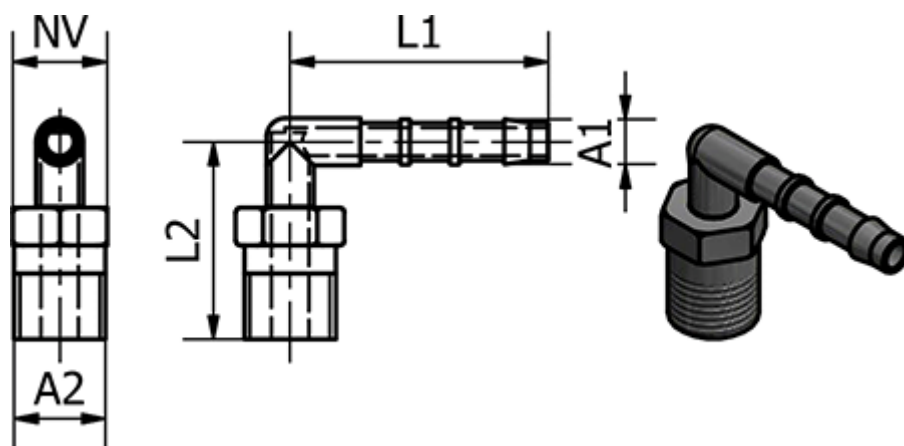

Varenummer: 58632362
Beskrivelse: Slangestuds 32.362, Ø12 - R 1/2"
Vinkel

Mål

Gevind A2	= R 1/2"
L1	= 36
L2	= 40.5
NV	= 22
Udvendig slangediameter A1	= 12